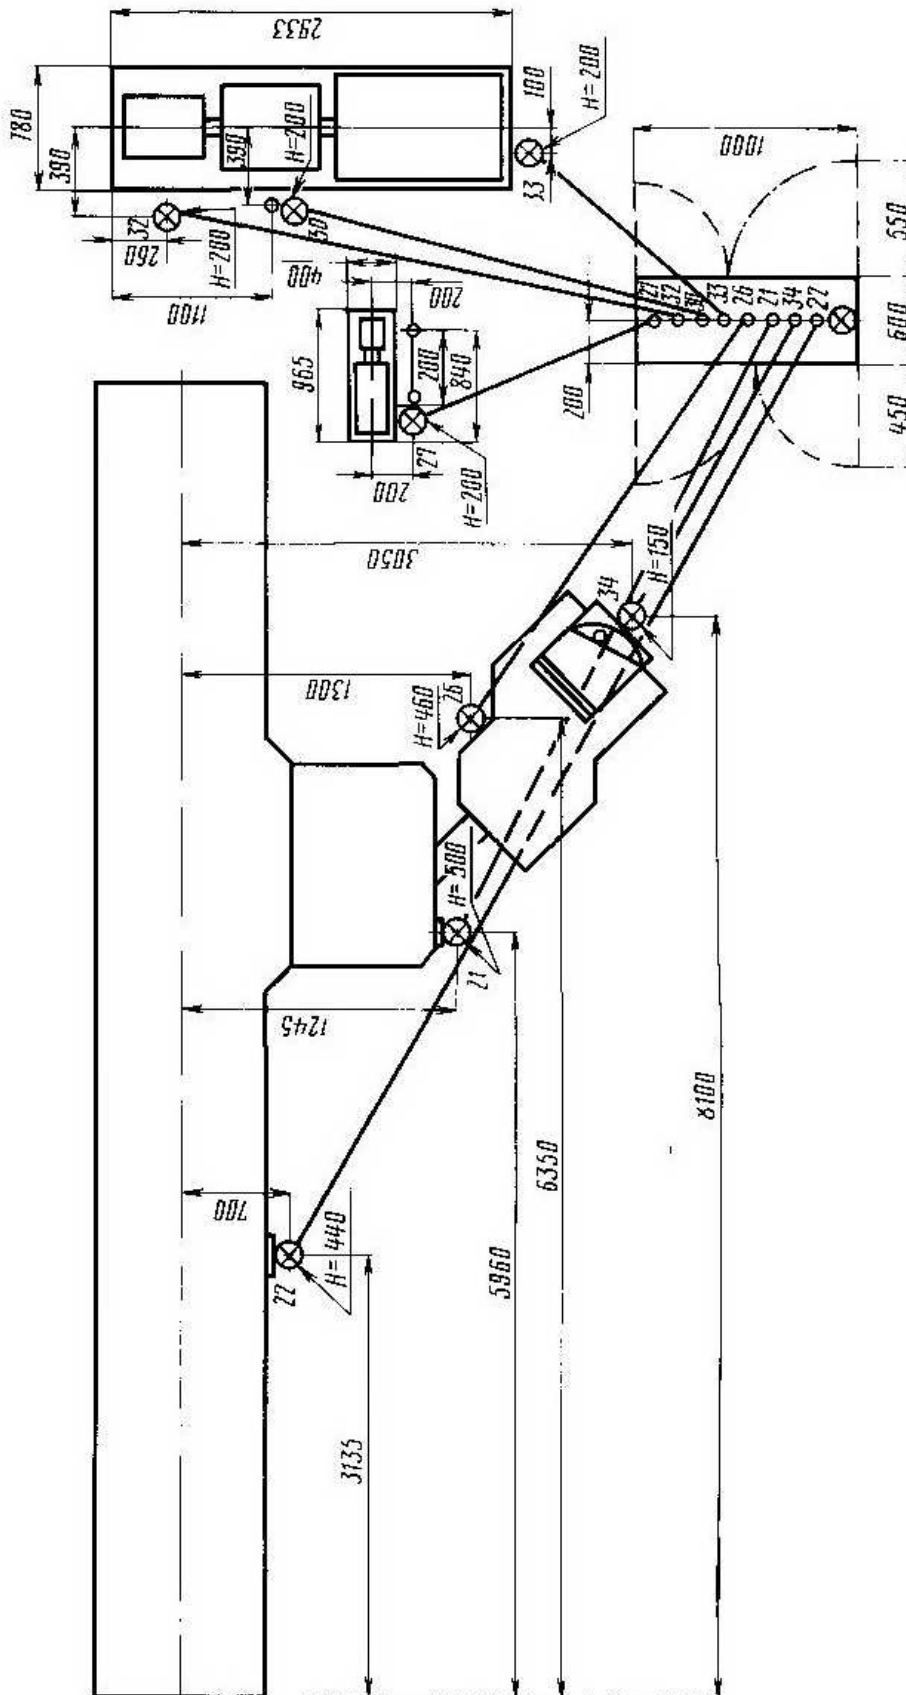

ООО «СТАНКОКОМПАНИЯ «ГИГАНТ»

Адрес: Перовское шоссе, д. 21, строение 3, г. Москва, РФ, 109202
ИНН 5047124120, КПП 772101001, ОГРН 1115047007316, БИК 044525219

Тел.: 8-800-700-27-70 (бесплатный звонок)

Тел.: (495) 679-82-10, 679-82-11, 679-83-41, 679-83-42.

СХЕМА ВНЕШНИХ СОЕДИНЕНИИ
ВЫНОСНОГО ЭЛЕКТРОБОРУДОВАНИЯ